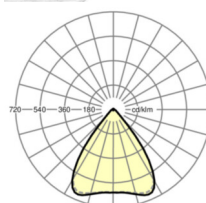

ÉLECTROTECHNIQUE

Ballast	Pilote électronique (1 pièce)
Puissance du système	37W
Tension secteur	230V/50Hz
Classe de efficacité énergétique/Source de lumière	D

ÉCLAIRAGISME

Équipement	LED, Rendu des couleurs/Température de couleur CRI ≥ 80 / 4000K
Tolérance de localisation chromatique (MacAdam)	3SDCM
Groupe de risque photobiologique (Luminaire)	RG1
Flux lumineux nominal	6070lm
Longévité des sources LED	50000h L80/B10 (Tq 40°C)
Efficacité lumineuse du luminaire	162lm/W
Angle de rayonnement	80° (C0) / 80° (C90)
UGR trans./long.	17.9 / 18.0

Référence	LED 6000lm 840
ηLB	100 %
Φ ↓/↑	98 % / 2 %
UGR trans./long.	17.9 / 18.0

Dimensions

L	1531 mm	Longueur
B	55 mm	Largeur
H	37 mm	Hauteur
