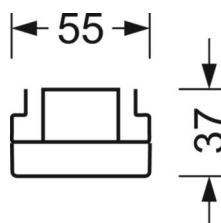

ÉLECTROTECHNIQUE

Ballast	Pilote électronique (1 pièce)
Puissance du système	37W
Tension secteur	230V/50Hz
Classe de efficacité énergétique/Source de lumière	D

ÉCLAIRAGISME

Équipement	LED, Rendu des couleurs/Température de couleur CRI ≥ 80 / 4000K
Tolérance de localisation chromatique (MacAdam)	3SDCM
Groupe de risque photobiologique (Luminaire)	RG1
Flux lumineux nominal	6070lm
Longévité des sources LED	50000h L80/B10 (Tq 40°C)
Efficacité lumineuse du luminaire	162lm/W
Angle de rayonnement	80° (C0) / 80° (C90)
UGR trans./long.	17.9 / 18.0

MÉCANIQUE

Couleur du boîtier	blanc signalisation RAL 9016
Cotes (Long.xLarg.xH/DxH)	1531mm x 55mm x 37mm
Poids (net)	1.9kg
Type de montage	Montage sur système de rail support

LIEN PROFOND

<https://www.regiolux.de/fr/article/18630204100>

Référence	LED 6000lm 840
ηLB	100 %
Φ ↓/↑	98 % / 2 %
UGR trans./long.	17.9 / 18.0

Dimensions

L	1531 mm	Longueur
B	55 mm	Largeur
H	37 mm	Hauteur
