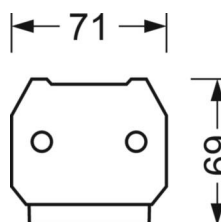

MÉCANIQUE

Couleur du boîtier	blanc signalisation RAL 9016
Cotes (Long.xLarg.xH/DxH)	1531mm x 55mm x 37mm
Poids (net)	1.9kg
Type de montage	Montage sur système de rail support

LIEN PROFOND

<https://www.regiolux.de/fr/article/18630204100>

Référence	LED 6000lm 840
ηLB	100 %
Φ ↓/↑	98 % / 2 %
UGR trans./long.	17.9 / 18.0

Dimensions

L	1531 mm	Longueur
B	55 mm	Largeur
H	37 mm	Hauteur
